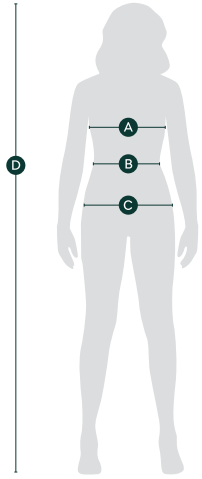

Men Cycling Jersey

	A	B	C	D
Size	Chest (cm)	Waist (cm)	Hipline (cm)	Height (cm)
S	92-96	80-84	93-97	170-175
M	96-100	84-88	97-101	175-180
L	100-104	88-92	101-105	180-185
XL	104-112	92-100	105-113	190-195
XXL	112-120	100-108	113-121	190-200
XXXL	120-128	108-116	121-129	190-200

Women Cycling Jersey

	A	B	C	D
Size	Chest (cm)	Waist (cm)	Hipline (cm)	Height (cm)
XS	86-90	68-72	90-94	160-164
S	90-94	72-76	94-98	164-168
M	94-98	76-80	98-102	168-172
L	98-106	80-88	105-110	172-176
XL	106-114	88-96	110-118	176-180
XXL	114-122	96-104	118-126	180-184