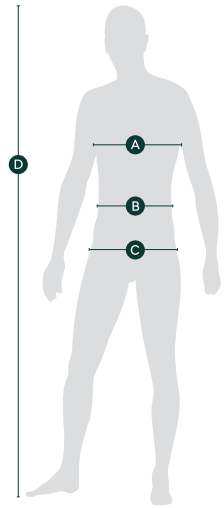

Men Cycling Jersey

	A	B	C	D
Size	Chest (cm)	Waist (cm)	Hipline (cm)	Height (cm)
S	92-96	80-84	93-97	170-175
M	96-100	84-88	97-101	175-180
L	100-104	88-92	101-105	180-185
XL	104-112	92-100	105-113	190-195
XXL	112-120	100-108	113-121	190-200
XXXL	120-128	108-116	121-129	190-200

Women Cycling Jersey

	A	B	C	D
Size	Chest (cm)	Waist (cm)	Hipline (cm)	Height (cm)
XS	86-90	68-72	90-94	160-164
S	90-94	72-76	94-98	164-168
M	94-98	76-80	98-102	168-172
L	98-106	80-88	105-110	172-176
XL	106-114	88-96	110-118	176-180
XXL	114-122	96-104	118-126	180-184