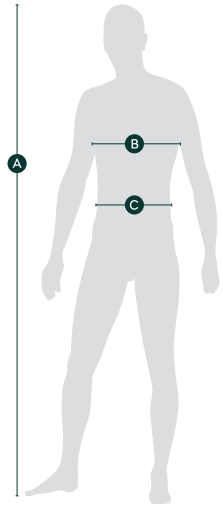

Cycling Jersey Epiq

	A	B	C
Size	Height (cm)	Chest (cm)	Waist (cm)
S	172-176	92-96	78-82
M	175-179	96-100	82-86
L	178-182	100-104	86-90
XL	181-185	104-108	90-94
XXL	184-188	108-112	94-98
3XL	187-191	112-116	98-102