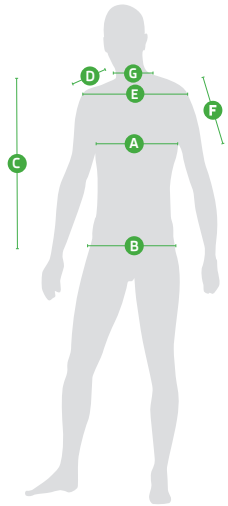

## Men's Polo-Shirt ŠKODA Motorsport

	A	B	C	D	E	F	G
Size	1/2 Chest (cm)	1/2 Bottom hem (cm)	Total lenght from hips (cm)	Shoulder (cm)	Shoulder to shoulder (cm)	Sleeve lenght (cm)	Neck width (cm)
S	49	49	68	11	39	22	19
M	52,5	52,5	70	12	42	23	20
L	56	56	74	13	45	24	21
XL	59,5	59,5	74	14	48	25	22
XXL	63	63	76	15	51	26	23
XXXL	66,5	66,5	78	16	54	27	24