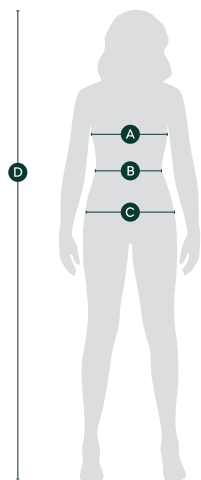

Pánský cyklistický dres

	A	B	C	D
Velikost	Obvod hrudníku (cm)	Obvod pasu (cm)	Obvod boků (cm)	Výška postavy (cm)
S	92-96	80-84	93-97	170-175
M	96-100	84-88	97-101	175-180
L	100-104	88-92	101-105	180-185
XL	104-112	92-100	105-113	190-195
XXL	112-120	100-108	113-121	190-200
XXXL	120-128	108-116	121-129	190-200

Dámský cyklistický dres

	A	B	C	D
Velikost	Obvod hrudníku (cm)	Obvod pasu (cm)	Obvod boků (cm)	Výška postavy (cm)
XS	86-90	68-72	90-94	160-164
S	90-94	72-76	94-98	164-168
M	94-98	76-80	98-102	168-172
L	98-106	80-88	105-110	172-176
XL	106-114	88-96	110-118	176-180
XXL	114-122	96-104	118-126	180-184