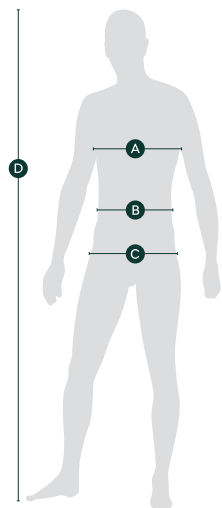

Pánský cyklistický dres

	A	B	C	D
Velikost	Obvod hrudníku (cm)	Obvod pasu (cm)	Obvod boků (cm)	Výška postavy (cm)
S	92-96	80-84	93-97	170-175
M	96-100	84-88	97-101	175-180
L	100-104	88-92	101-105	180-185
XL	104-112	92-100	105-113	190-195
XXL	112-120	100-108	113-121	190-200
XXXL	120-128	108-116	121-129	190-200

Dámský cyklistický dres

	A	B	C	D
Velikost	Obvod hrudníku (cm)	Obvod pasu (cm)	Obvod boků (cm)	Výška postavy (cm)
XS	86-90	68-72	90-94	160-164
S	90-94	72-76	94-98	164-168
M	94-98	76-80	98-102	168-172
L	98-106	80-88	105-110	172-176
XL	106-114	88-96	110-118	176-180
XXL	114-122	96-104	118-126	180-184