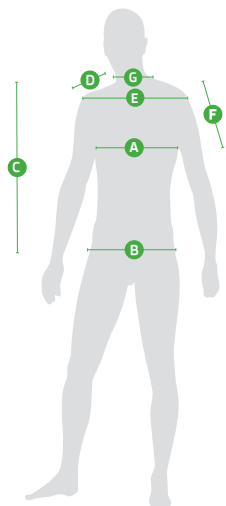

Pánská polokošile ŠKODA Motorsport

	A	B	C	D	E	F	G
Size	1/2 hrudníku (cm)	1/2 spodního obvodu (cm)	Celková délka od boků (cm)	Šířka náramnice (cm)	Od ramena k rameni (cm)	Délka rukávu (cm)	Šířka krku (cm)
S	49	49	68	11	39	22	19
M	52,5	52,5	70	12	42	23	20
L	56	56	74	13	45	24	21
XL	59,5	59,5	74	14	48	25	22
XXL	63	63	76	15	51	26	23
XXXL	66,5	66,5	78	16	54	27	24