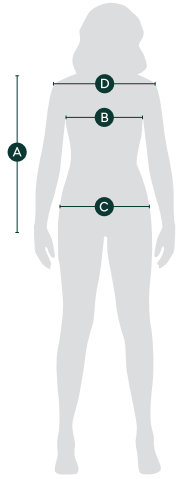

Women Polo Shirt Puma

	A	B	C	D
Size	Back legh	Bust	Hem	Shoulder width
XS	63	91	76	38,3
S	64	96	80	39
M	65	103	86	40,2
L	67	111	93	41,4
XL	69,2	119	100	42,6