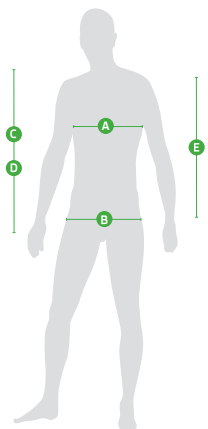

## ŠKODA RS Pánská mikina

	A	B	C	D	E
Velikost	1/2 Obvodu hrudníku (cm)	1/2 Obvodu přes boky (cm)	Přední délka od NMR* (cm)	Zadní délka od NMR* (cm)	Délka Rukávu (cm)
S	50	48	66	68	62
M	53	51	68	70	64
L	56	54	70	72	66
XL	58	56	72	74	68
XXL	60	58	74	76	69
3XL	62	60	76	78	70

\* Nejvyšší místo ramene