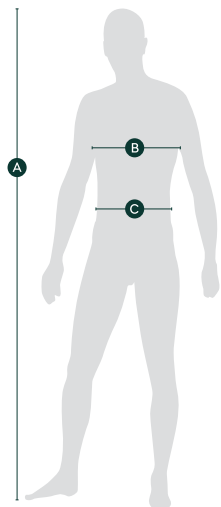

Replika zeleného dresu TdF

	<b>A</b>	<b>B</b>	<b>C</b>
<b>Velikost</b>	<b>Výška (cm)</b>	<b>Obvod hrudníku (cm)</b>	<b>Obvod pasu (cm)</b>
<b>S</b>	172-176	92-96	78-82
<b>M</b>	175-179	96-100	82-86
<b>L</b>	178-182	100-104	86-90
<b>XL</b>	181-185	104-108	90-94
<b>XXL</b>	184-188	108-112	94-98
<b>3XL</b>	187-191	112-116	98-102