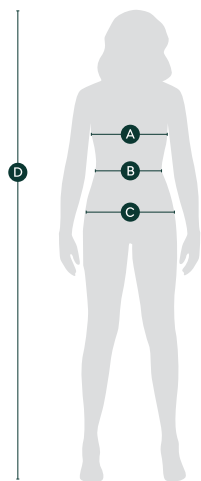

Dámský cyklistický dres s dlouhým rukávem

	A	B	C	D
Velikost	Obvod hrudníku (cm)	Obvod pasu (cm)	Obvod boků (cm)	Výška postavy (cm)
XS	86-90	68-72	90-94	160-164
S	90-94	72-76	94-98	164-168
M	94-98	76-80	98-102	168-172
L	98-106	80-88	105-110	172-176
XL	106-114	88-96	110-118	176-180
XXL	114-122	96-104	118-126	180-184