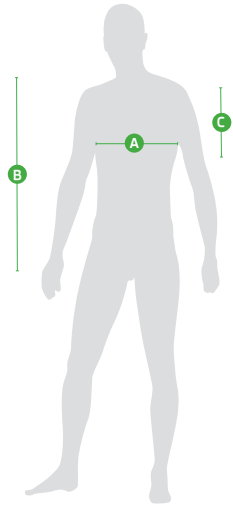

Size guide - ŠKODA T-Shirt Men

	A	B	C
Size	Chest (cm)	Back length (cm)	Sleeve Length (cm)
XS	98	69	17,5
S	103	71	18
M	108	73	18,5
L	113	75	19
XL	118	77	19,5
XXL	123	79	20
3XL	128	81	20,5