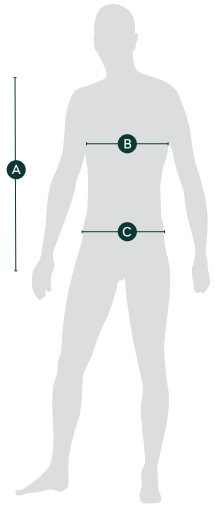

Men Polo Shirt Puma

	A	B	C
Size	Back length	Bust	Hem
S	71	106	86
M	72	114	93
L	74	122	100
XL	76	132	109
XXL	78	142	118