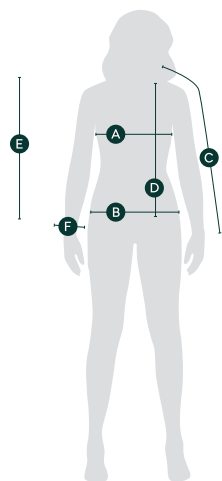

## Dámská větruodolná bunda

	A	B	C	D	E	F
Velikost	Obvod hrudníku (cm)	Obvod spodní lem min/max (cm)	Délka rukávu (cm)	Délka přední strany (cm)	Délka zadní strany (cm)	Obvod rukávu min/max (cm)
XS	91	68/91	75	52	67	12/16
S	96	74/95	77	54	69	13/17
M	101	78/99	79	56	71	14/18
L	106	82/103	81	58	73	15/19
XL	111	86//107	83	60	75	16/20
XXL	116	90/111	85	62	77	17/21