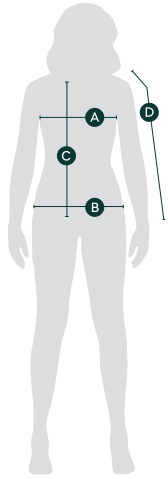

Women Sweatshirt

	A	B	C	D
Size	1/2 chest width (cm)	1/2 hem width (cm)	Front length - without collar (cm)	Raglan sleeve length (cm)
XS	45,5	43	53	66
S	47,5	46	54,5	68
M	49,5	48	56	70
L	51,5	50	57,5	72
XL	53,5	52	59	74
XXL	55,5	54	61	77