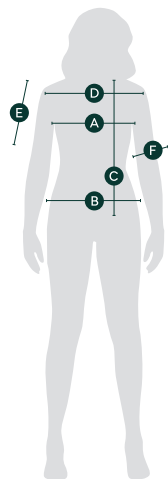

Dámské tričko Explorer

	A	B	C	D	E	F
Velikost	1/2 obvodu hrudníku (cm)	1/2 obvodu pasu (cm)	Délka těla od vnitřního ramene (cm)	Šíře ramen	Délka rukávu (cm)	Šířka rukávu (cm)
XS	43	46	62	37	15	12
S	45	48	64	39	16	13
M	47	50	66	41	17	14
L	50	53	68	43	18	15,5
XL	53	56	70	45	19	16,5
XXL	59	59	72	47	20	17,5