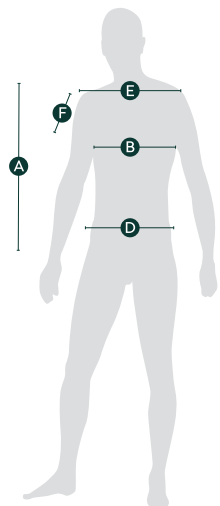

Pánská polokošile electric

	A	B	D	E	F
Velikost	Délka těla od vnitřního ramene	1/2 obvodu hrudníku (cm)	1/2 obvodu pasu (cm)	Šíře ramen (cm)	Délka rukávu (cm)
S	70	49	49	41	22
M	72	52	52	43	23
L	74	55	55	45	24
XL	76	59	59	48	25
XXL	79	63	63	51	26
3XL	81	67	67	54	27