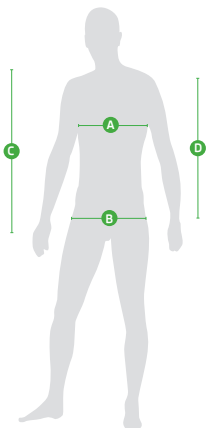

## ŠKODA RS Pánské tričko

	A	B	C	D
Velikost	1/2 Obvodu hrudníku (cm)	1/2 Obvodu přes boky (cm)	Přední délka od nmr* (cm)	Délka rukávu od ramene (cm)
S	48	47	69	20
M	50	49	71	21
L	53	52	73	22
XL	56	55	75	23
XXL	58	57	77	24
3XL	60	59	79	25

\* Nejvyšší místo ramene