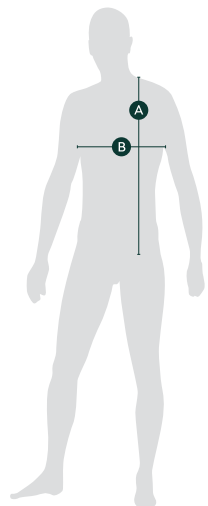

## Pánská vesta Motorsport

	<b>A</b>	<b>B</b>
<b>Velikost</b>	<b>Přední délka (cm)</b>	<b>Šířka (cm)</b>
<b>S</b>	71	51
<b>M</b>	73	54
<b>L</b>	75	57
<b>XL</b>	77	60
<b>XXL</b>	80	63
<b>3XL</b>	82	67