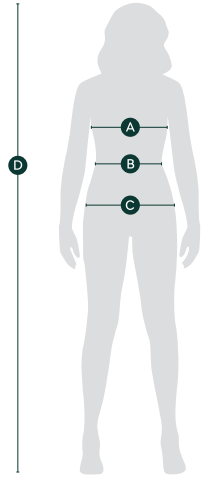

Men Cycling Bibshorts

	A	B	C	D
Size	Chest (cm)	Waist (cm)	Hipline (cm)	Height (cm)
S	90-94	72-76	94-98	160-165
M	94-98	76-80	98-102	165-175
L	98-106	80-88	102-110	175-185
XL	106-114	88-96	110-118	185-195
XXL	114-122	96-104	118-126	185-195
XXXL	122-130	104-112	126-134	190-200

Women Cycling Bibshorts

	A	B	C	D
Size	Chest (cm)	Waist (cm)	Hipline (cm)	Height (cm)
XS	86-90	68-72	90-94	155-160
S	90-94	72-76	94-98	160-165
M	94-98	76-80	98-102	165-175
L	98-106	80-88	102-110	175-185
XL	106-114	88-96	110-118	185-195
XXL	114-122	96-104	118-126	185-195