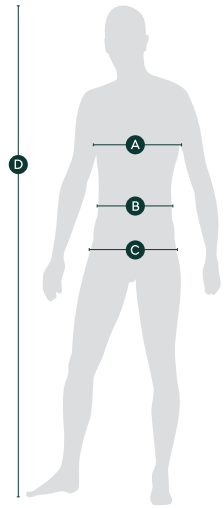

Men Cycling Bibshorts

	A	B	C	D
Size	Chest (cm)	Waist (cm)	Hipline (cm)	Height (cm)
S	90-94	72-76	94-98	160-165
M	94-98	76-80	98-102	165-175
L	98-106	80-88	102-110	175-185
XL	106-114	88-96	110-118	185-195
XXL	114-122	96-104	118-126	185-195
XXXL	122-130	104-112	126-134	190-200

Women Cycling Bibshorts

	A	B	C	D
Size	Chest (cm)	Waist (cm)	Hipline (cm)	Height (cm)
XS	86-90	68-72	90-94	155-160
S	90-94	72-76	94-98	160-165
M	94-98	76-80	98-102	165-175
L	98-106	80-88	102-110	175-185
XL	106-114	88-96	110-118	185-195
XXL	114-122	96-104	118-126	185-195