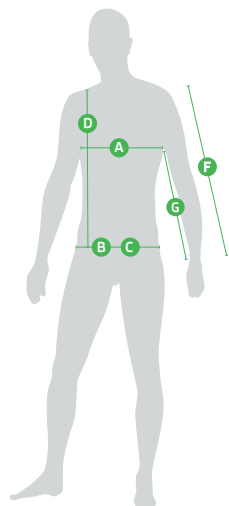

## Pánská bunda

	A	B	C	D	E	F	G
Velikost	1/2 obvodu hrudníku (cm)	Šířka spodního okraje 1/2 v relaxaci (cm)	Šířka spodního okraje 1/2 napnutá (cm)	Přední délka (cm)	Zadní délka (cm)	Délka horního rukávu (cm)	Délka spodního rukávu (cm)
S	54,00	46,50	52,00	71,50	72,00	70,00	57,00
M	57,00	49,50	55,00	73,50	74,00	72,00	58,75
L	60,00	52,50	58,00	75,50	76,00	74,00	60,50
XL	63,00	55,50	61,00	77,50	78,00	76,00	62,25
XXL	66,00	58,50	64,00	78,50	79,00	77,00	63,13
XXXL	69,00	61,50	67,00	79,50	80,00	78,00	64,00