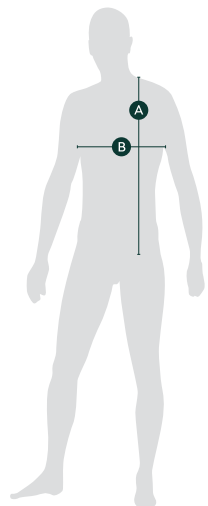

Vesta Motorsport

	A	B
Velikost	Přední délka (cm)	Šířka (cm)
XS	69	48
S	71	51
M	73	54
L	75	57
XL	77	60
XXL	80	63
3XL	82	67