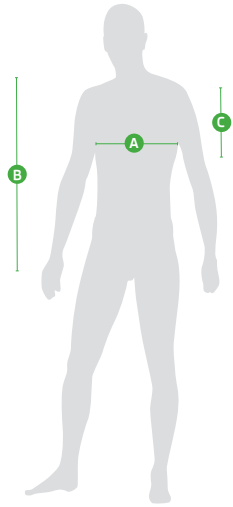

## Size guide - ŠKODA T-Shirt Men

	A	B	C
Size	Chest (cm)	Back length (cm)	Sleeve Length (cm)
XS	98	69	17,5
S	103	71	18
M	108	73	18,5
L	113	75	19
XL	118	77	19,5
XXL	123	79	20
3XL	128	81	20,5