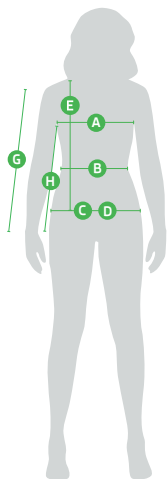

## Dámská bunda

	A	B	C	D	E	G	H	
Velikost	1/2 obvodu hrudníku (cm)	1/2 obvodu pasu (cm)	Šířka spodního okraje 1/2 v relaxaci (cm)	Šířka spodního okraje 1/2 napnutá (cm)	Přední délka (cm)	Zadní délka (cm)	Délka horního rukávu (cm)	Délka spodního rukávu (cm)
<b>XS</b>	46,00	39,00	43,00	49,00	64,00	65,50	61,50	47,00
<b>S</b>	49,00	42,00	46,00	52,00	66,00	67,50	63,50	48,75
<b>M</b>	52,00	45,00	49,00	55,00	68,00	69,50	65,50	50,50
<b>L</b>	56,50	49,50	53,50	59,50	70,00	71,50	67,50	52,25
<b>XL</b>	59,50	52,50	56,50	62,50	72,00	73,50	69,50	54,00
<b>XXL</b>	62,50	55,50	59,50	65,50	72,00	73,50	69,50	54,00