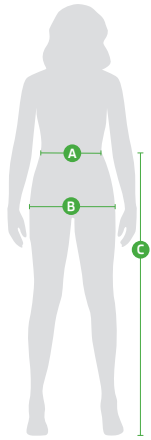

## Women's Trousers

	A	B	C			
Size	Waist	Hips	Outseam - Trousers Length / Person Height			
			160	164	168	172
36	74	92	99	103	107	111
38	78	96	99	103	107	111
40	82	100	99	103	107	111
42	86	104	99	103	107	111
44	90	108	99	103	107	111
46	94	112	99	103	107	111
48	98	116	99	103	107	111
50	102	120	99	103	107	111
52	106	124	99	103	107	111
54	110	128	99	103	107	111

## Women's Skirt

	A	B	C
Size	Waist	Hips	Side Length
36	69	95	55
38	73	98	55
40	77	101	55
42	81	104	60
44	85	108	60
46	90	112	60
48	95	116	60
50	102	121	60
52	108	126	60
54	114	132	60