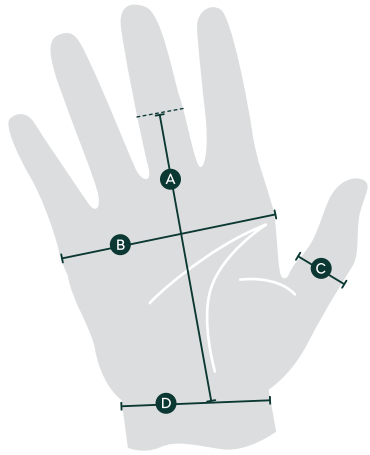

Cycling Gloves short

	A	B	C	D
Size	Length (cm)	Palm circumference (cm)	Thump circumference (cm)	Heim circumference (cm)
XS	14	18,8	5,5	15
S	14,3	19	7,4	18
M	14,5	19,5	7,6	18
L	15,5	21	7,6	18
XL	16	22,5	7,8	18,4
XXL	16,5	24	8	20