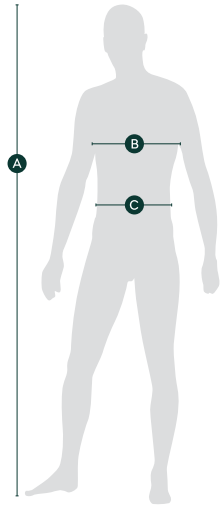

Replica of Green Jersey TdF

	A	B	C
Size	Height (cm)	Chest (cm)	Waist (cm)
S	172-176	92-96	78-82
M	175-179	96-100	82-86
L	178-182	100-104	86-90
XL	181-185	104-108	90-94
XXL	184-188	108-112	94-98
3XL	187-191	112-116	98-102