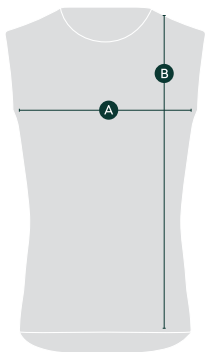

## Funkční tričko

	<b>A</b>	<b>B</b>
<b>Velikost</b>	<b>1/2 obvodu hrudníku (cm)</b>	<b>Délka těla od vnitřního ramene (cm)</b>
<b>XS</b>	41	56
<b>S</b>	43	59
<b>M</b>	45	62
<b>L</b>	46	65
<b>XL</b>	50	67
<b>XXL</b>	52	69
<b>XXXL</b>	57	72