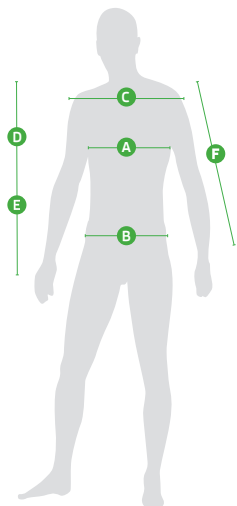

ŠKODA Event - Softshellová bunda pánská - bílá

	A	B	C	D	E	F
Velikost	1/2 Obvodu hrudníku (cm)	1/2 Spodního obvodu (cm)	Šíře ramen (cm)	Přední délka (cm)	Zadní délka (cm)	Délka rukávu (cm)
S	54	51,5	50	68	73	79,5
M	57	54,5	52,2	70	75	81,5
L	60	57,5	54,5	72	77	83,5
XL	63	60,5	56,7	74	79	85,5
XXL	66	63,5	59	76	81	87,5
3XL	69	66,5	61,2	76	81	87,5

ŠKODA Event - Softshellová bunda dámská - bílá

	A	B	C	D	E	F
Velikost	1/2 Obvodu hrudníku (cm)	1/2 Spodního obvodu (cm)	Šíře ramen (cm)	Přední délka (cm)	Zadní délka (cm)	Délka rukávu (cm)
XS	45	39	45	61	66,5	69
S	48	42	47,2	63	68,5	71
M	51	45	49,5	65	70,5	73
L	54	48	51,7	67	72,5	75
XL	57	51	54	69	74,5	77
XXL	60	54	56,2	69	74,5	77