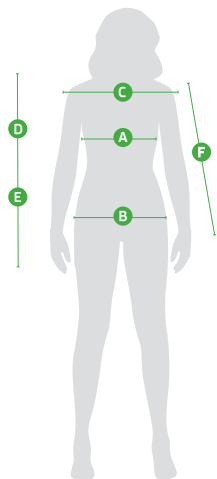

ŠKODA Event - Softshellová bunda pánská - bílá

	A	B	C	D	E	F
Velikost	1/2 Obvodu hrudníku (cm)	1/2 Spodního obvodu (cm)	Šíře ramen (cm)	Přední délka (cm)	Zadní délka (cm)	Délka rukávu (cm)
S	54	51,5	50	68	73	79,5
M	57	54,5	52,2	70	75	81,5
L	60	57,5	54,5	72	77	83,5
XL	63	60,5	56,7	74	79	85,5
XXL	66	63,5	59	76	81	87,5
3XL	69	66,5	61,2	76	81	87,5

ŠKODA Event - Softshellová bunda dámská - bílá

	A	B	C	D	E	F
Velikost	1/2 Obvodu hrudníku (cm)	1/2 Spodního obvodu (cm)	Šíře ramen (cm)	Přední délka (cm)	Zadní délka (cm)	Délka rukávu (cm)
XS	45	39	45	61	66,5	69
S	48	42	47,2	63	68,5	71
M	51	45	49,5	65	70,5	73
L	54	48	51,7	67	72,5	75
XL	57	51	54	69	74,5	77
XXL	60	54	56,2	69	74,5	77