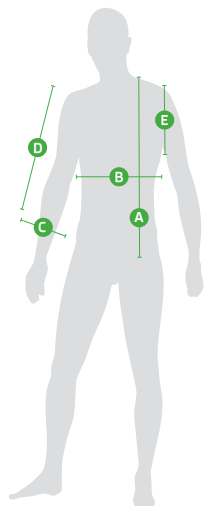

ŠKODA Hockey Jersey

	A	B	C	D	E
Size	Length (shoulder to hem) (cm)	Chest width (cm)	cuff (cm)	Sleeve length (cm)	Armhole (cm)
M	79,7	62,2	36,4	47	75,3
L	81,7	67,2	37,4	49	75,3
XL	83,8	72,2	38,3	52	75,7