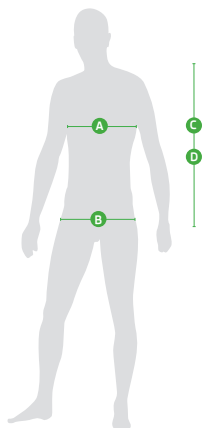

ŠKODA RS Men's Softshell Vest

	A	B	C	D
Size	1/2 Chest (cm)	1/2 Bottom (cm)	Front length from hsp* (cm)	Back length from hsp* (cm)
S	52,5	50,5	66	69
M	54,5	52,5	68	71
L	56,5	54,5	70	73
XL	59,5	57,5	72	75
XXL	62,5	60,5	74	77
3XL	64,5	62,5	76	79

* Hight shoulder point