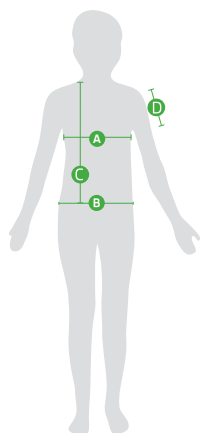

ŠKODA RS Dívčí tričko

	A	B	C	D
Velikost	1/2 Obvodu hrudníku (cm)	1/2 Obvodu přes boky (cm)	Přední délka od nmr* (cm)	Délka rukávu od ramene (cm)
86 - 92	30	33,5	38	9
98 - 104	31	34,5	42	10
110 - 116	32	35,5	46	10
122 - 128	35	38,5	50	11
134 - 140	39	41,5	54	12

* Nejvyšší místo ramene