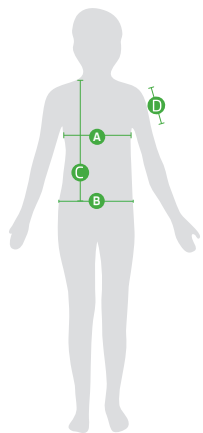

ŠKODA RS Chlapecké tričko

	A	B	C	D
Velikost	1/2 Obvodu hrudníku (cm)	1/2 Obvodu přes boky (cm)	Přední délka od nmr* (cm)	Délka rukávu od ramene (cm)
92	32	31	43	12,5
104	34	33	45	13,5
116	36	35	47	14,5
128	39	38	49	15,5
140	41	40	51	16,5

* Nejvyšší místo ramene