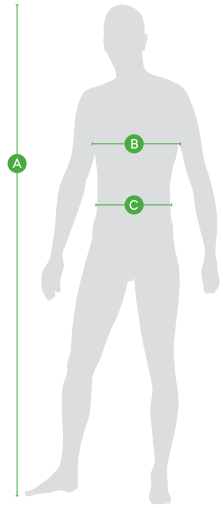

Replica of Green Jersey TdF 2022

	A	B	C
Size	Height (cm)	Chest (cm)	Waist (cm)
S	172-176	92-96	78-82
M	175-179	96-100	82-86
L	178-182	100-104	86-90
XL	181-185	104-108	90-94
XXL	184-188	108-112	94-98
3XL	187-191	112-116	98-102