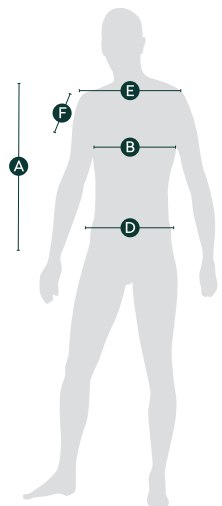

Pánská polokošile Motorsport

	A	B	D	E	F
Velikost	Délka těla od vnitřního ramene	1/2 obvodu hrudníku (cm)	1/2 obvodu pasu (cm)	Šíře ramen (cm)	Délka rukávu (cm)
S	70	49	49	41	22
M	72	52	52	43	23
L	74	55	55	45	24
XL	76	59	59	48	25
XXL	79	63	63	51	26
3XL	81	67	67	54	27